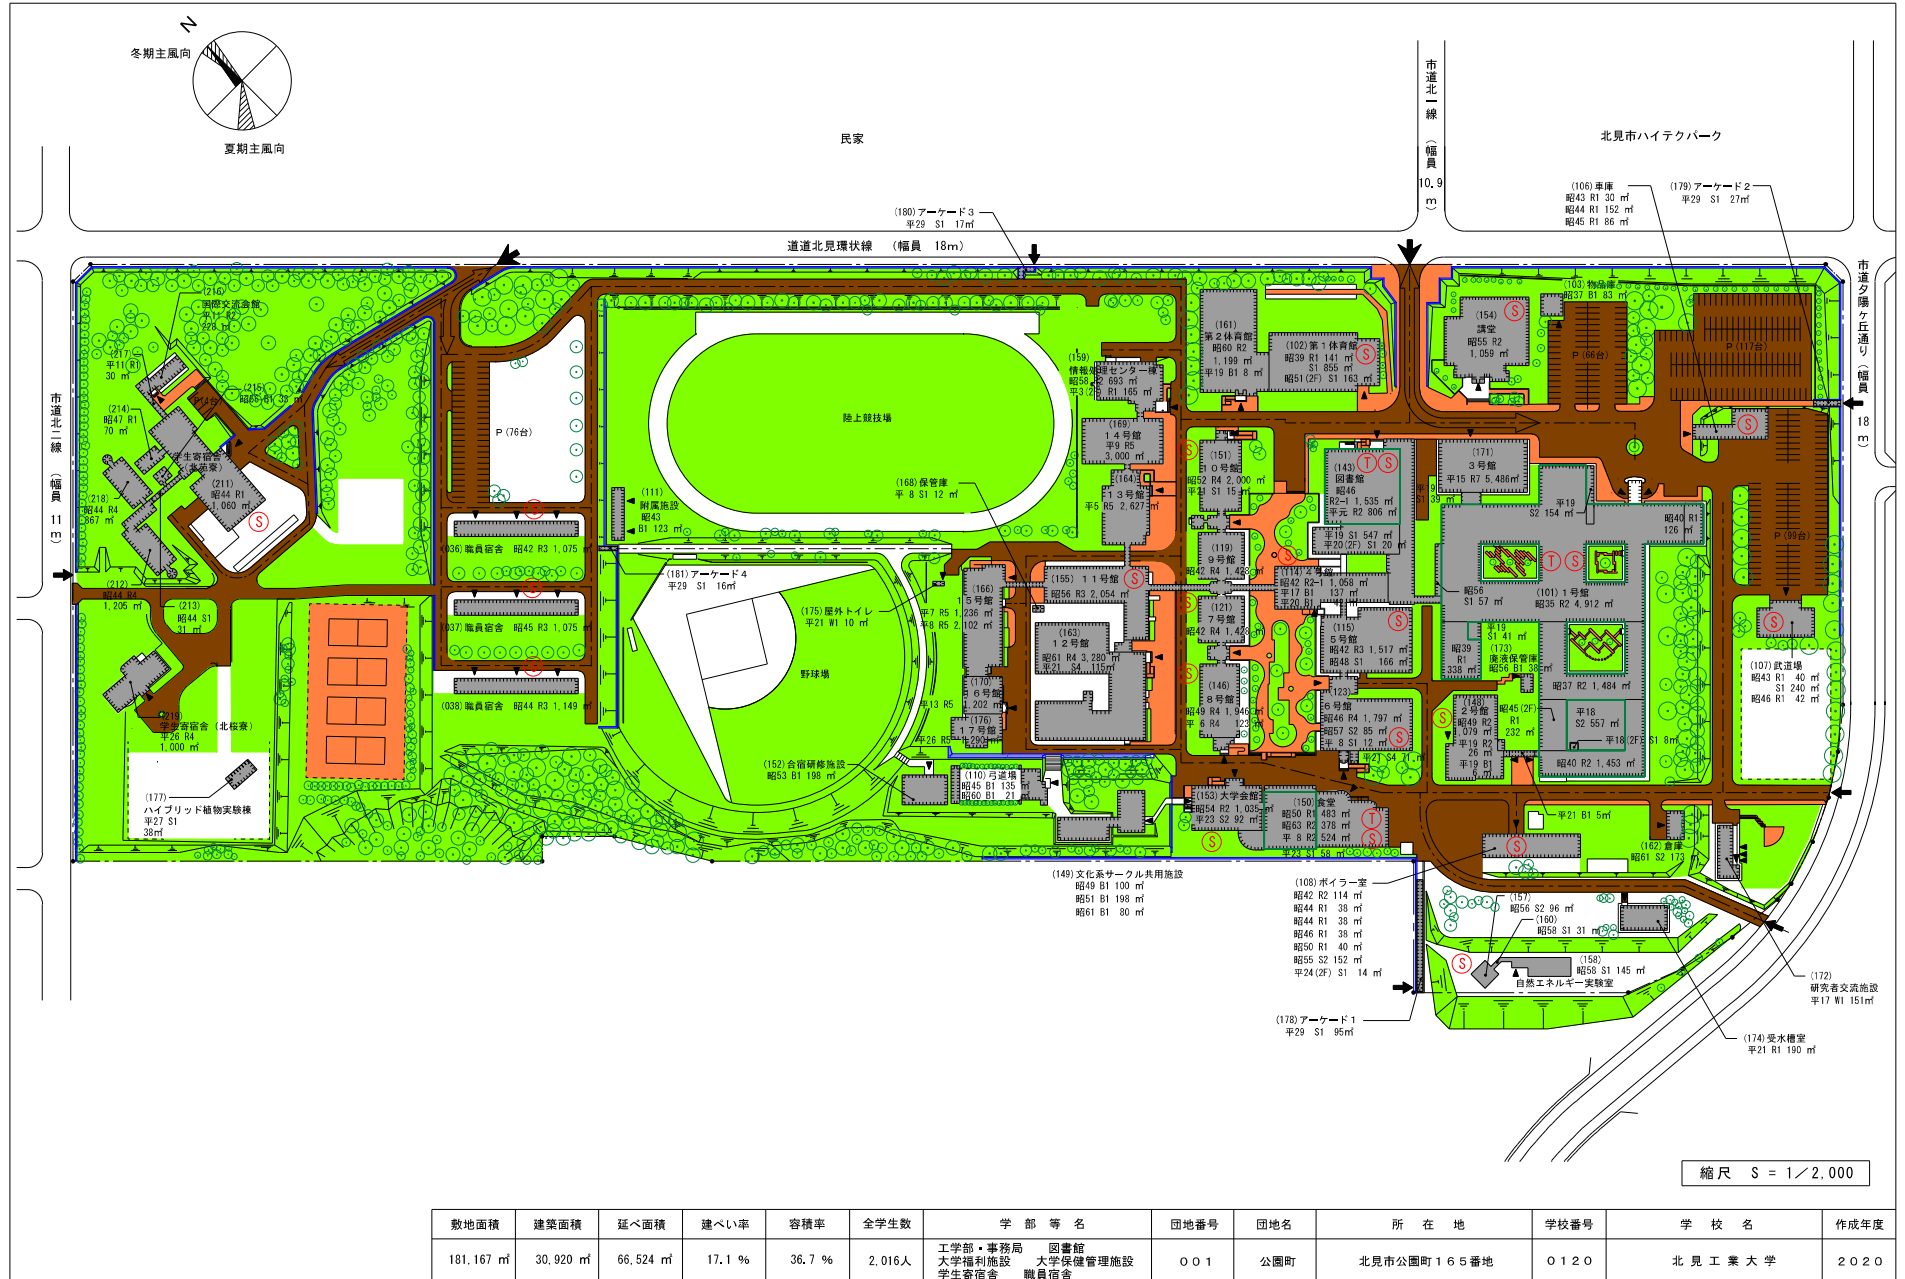

# 校地校舎等の図面

(1) 都道府県内における位置関係の図面

(2) 最寄り駅からの距離、交通機関及び所要時間がわかる図面

敷地面積	建築面積	延べ面積	建ぺい率	容積率	全学生数	学部等名	団地番号	団地名	所在地	学校番号	学校名	作成年度
181,167㎡	30,920㎡	66,524㎡	17.1%	36.7%	2,016人	工学部・事務局 図書部 大学福利施設 学生宿舎 職員宿舎	001	公園町	北見市公園町165番地	0120	北見工業大学	2020