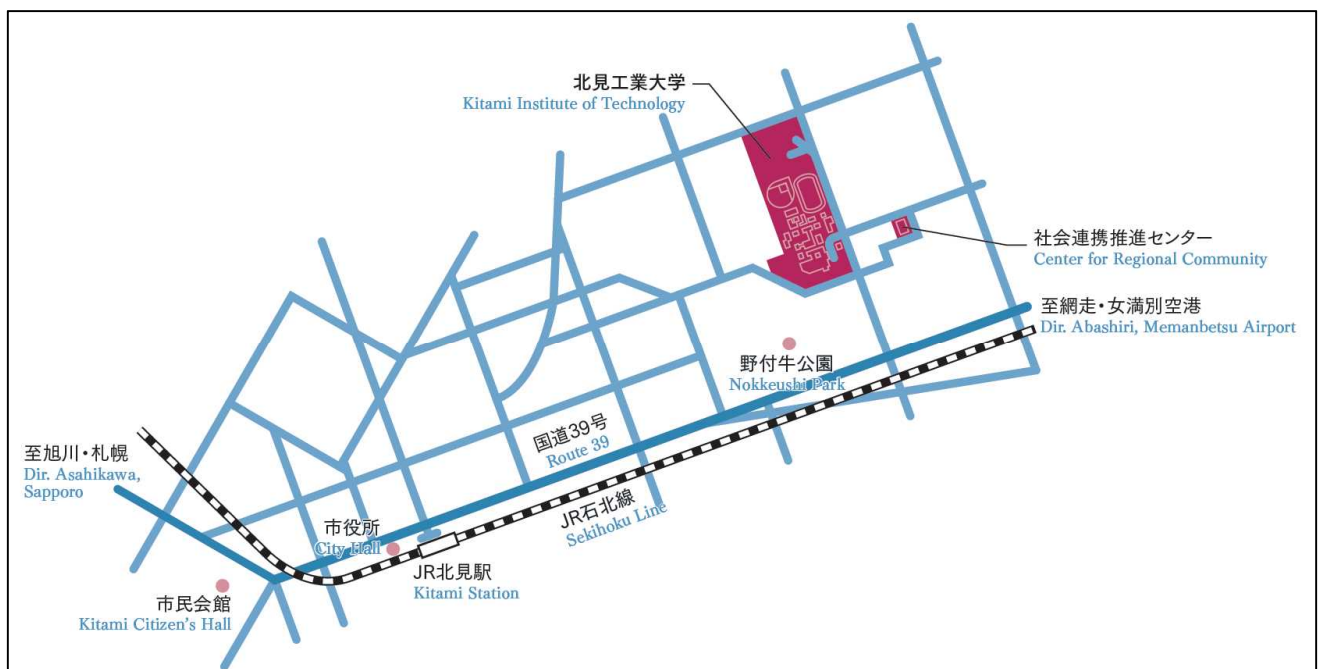

# 校地校舎等の図面

(1) 都道府県内における位置関係の図面

(2) 最寄り駅からの距離、交通機関及び所要時間がわかる図面

敷地面積	建築面積	延べ面積	建ぺい率	容積率	全学生数	学部等名	団地番号	団地名	所在地	学校番号	学校名	作成年度
181,167㎡	30,920㎡	66,524㎡	17.1%	36.7%	2,016人	工学部・事務局 図書部 大学福利施設 学生宿舎 職員宿舎	001	公園町	北見市公園町165番地	0120	北見工業大学	2020