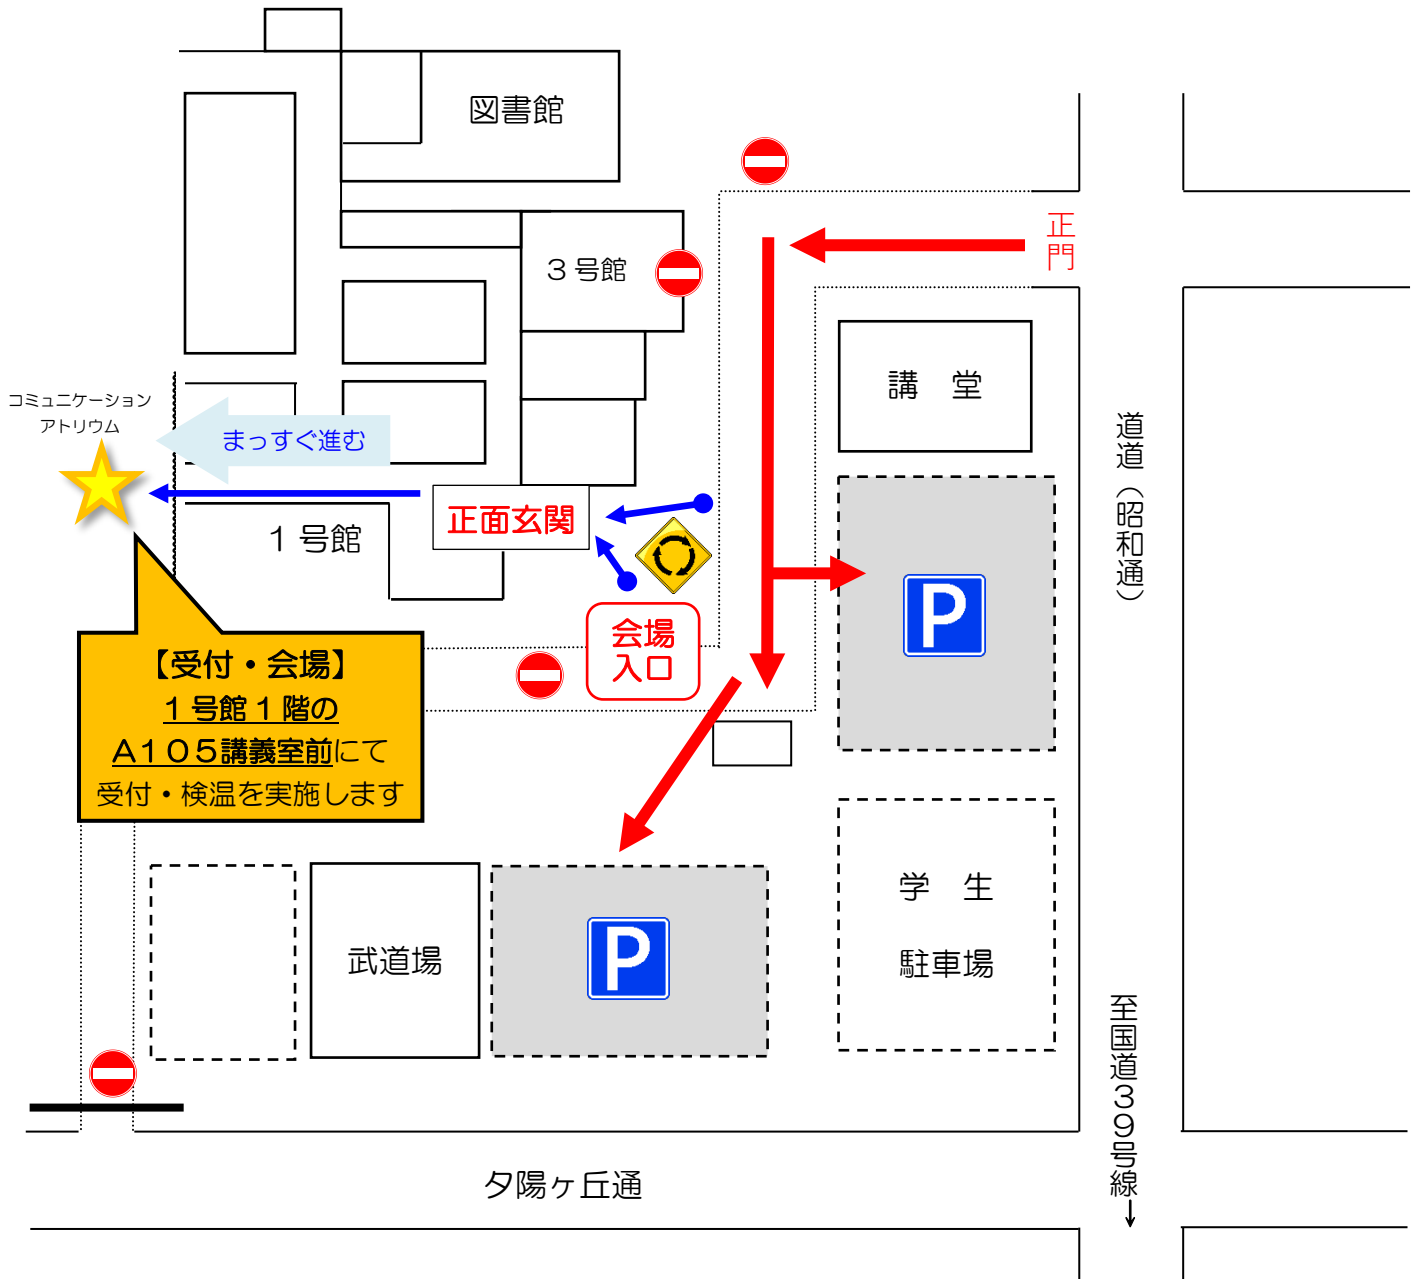

北見工業大学 令和4年度 第6回公開講座 会場案内図

自動車でお越しの方は、**教職員駐車場**をご利用ください。

主 催：北見工業大学
日 時：〔テーマ1〕2022年11月28日(月) 18:00~19:30
〔テーマ2〕2022年11月29日(火) 18:00~19:30
〔テーマ3〕2022年11月30日(水) 18:00~19:30
場 所：北見工業大学 1号館1階 A105講義室
定 員：各テーマ・最大15名(先着順・完全事前予約制)
受 講 料：無 料